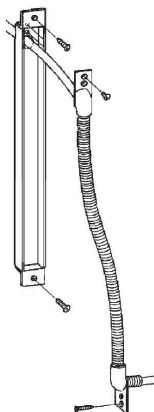

Z 913871

Adjustable ground sleeve, can be used as an alternative to guide piece for door flush bolt Z 993496, can be installed in accordance with DIN EN 179 and DIN EN 1125
 Can only be used with BKS!

Z 913509

Bodenhülse verstellbar, kann alternativ zur Bodenschliessmulde Z 993496 verwendet werden, einsetzbar nach DIN EN 179 und DIN EN 1125
Nur bei WILKA einsetzbar!

Z 913509

Adjustable ground sleeve, can be used as an alternative to guide piece for door flush bolt Z 993496, can be installed in accordance with DIN EN 179 and DIN EN 1125
 Can only be used with WILKA!

Z 907922

Kabelübergang, zur unsichtbaren Verkabelung zwischen Türblatt und Zarge, z.B. bei zweiflügeligen Türanlagen in Verbindung mit E-Öffnern, Motorschloss, usw.
 Tür-Öffnung bis 180° Einbaumaße des Aufnahmekastens (B x H x T) :ca. 24 x 480 x 17 mm

Z 907922

Cable housing for hidden connection of sash and frame, e.g. needed for double sash door in connection with E-opener, motorised lock, Sash-opening <180° ,mounting dimensions of Cable housing box (w x h x d): ca. 24 x 480 x 17 mm