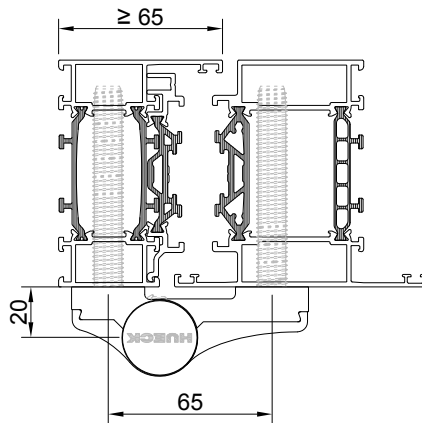

Hinweis:
Auf Anfrage sind alle Türbänder mit
Sonderlackierungen lieferbar.
Bitte Lieferzeit beachten!

Please note:
Upon request, all door hinges can
be supplied with special paintings.
Please observe the delivery time!