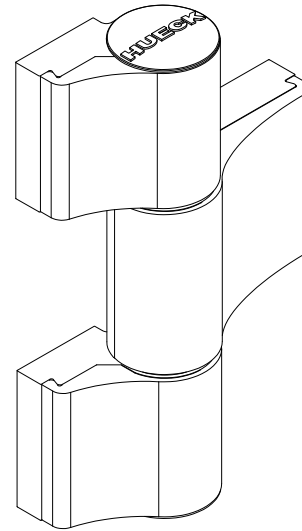

Türband zweiteilig
Door hinge 2-part

Gefertigt aus stranggepresstem Aluminium
Befestigung über Anker-Schrauben **Z 921135**
Made from extruded aluminum
Mounting of anchor screws **Z 921135**

Drehpunkt 20 mm
Pivoting point, 20 mm

Eingehängter Türflügel in 6 Richtungen verstellbar:

- Horizontalverstellung, stufenlos $\pm 2,5$ mm
- Vertikalverstellung, stufenlos $+ 3 / - 2$ mm
- Dichtungsandruckverstellung $\pm 0,5$ mm

Hinged door sash in 6 directions adjustable:

- horizontal adjustment, variable $\pm 2,5$ mm
- vertical adjustment, variable $+ 3 / - 2$ mm
- gasket pressure adjustment $\pm 0,5$ mm

CE-zertifiziert nach EN 1935, Bandklasse 14
CE certified according to EN 1935, Band Class 14

Bohrschablone: **Z 921137**
Drilling jig: **Z 921137**

Z 981038 02
Z 981038 33
Z 981038 64

Türband dreiteilig
Door hinge 3-part

Gefertigt aus stranggepresstem Aluminium
Befestigung über Anker-Schrauben **Z 921135**
Made from extruded aluminum
Mounting of anchor screws **Z 921135**