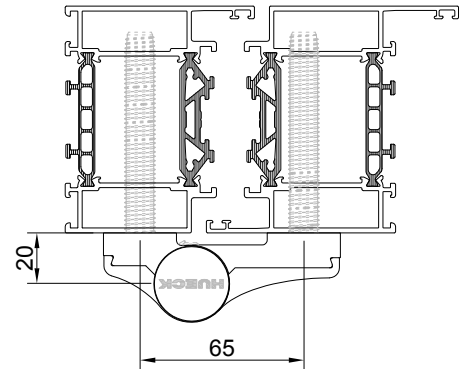

Hinweis:
Auf Anfrage sind alle Türbänder mit
Sonderlackierungen lieferbar.
Bitte Lieferzeit beachten!

Please note:
Upon request, all door hinges can
be supplied with special paintings.
Please observe the delivery time!